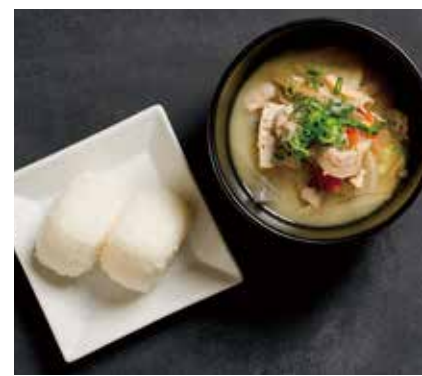

豚汁セット

pork miso soup set

700